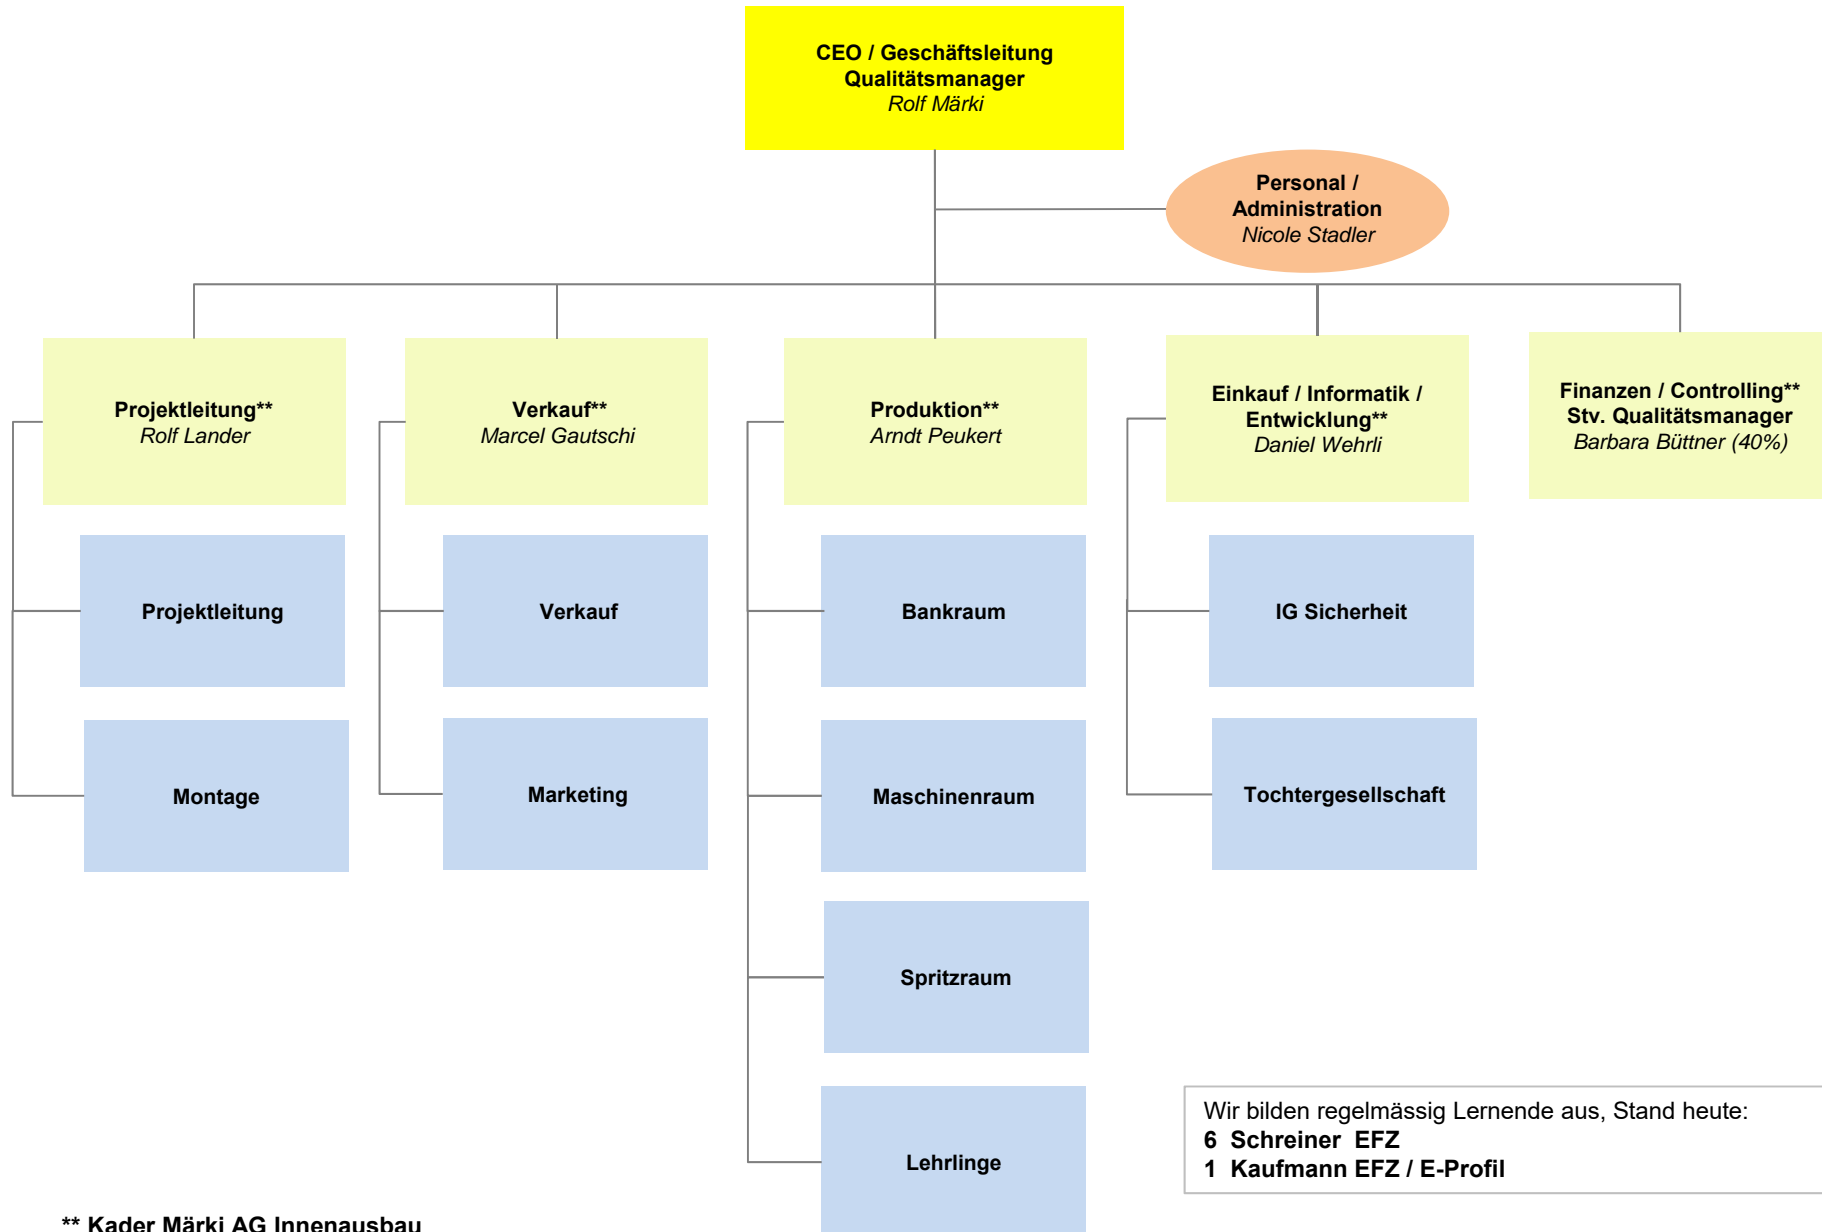

Organigramm

Gültig ab 01.07.2018

Wir bilden regelmässig Lernende aus, Stand heute:
6 Schreiner EFZ
1 Kaufmann EFZ / E-Profil

** Kader Märki AG Innenausbau